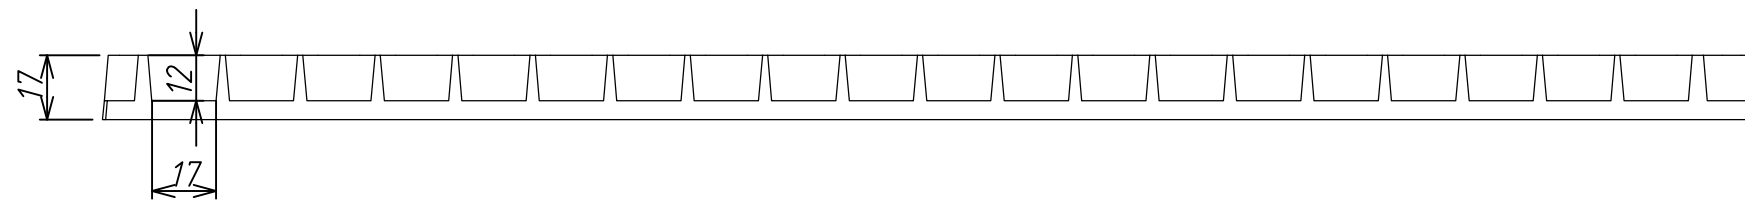

270(成形品)

440(成形品)

A 17mm × B 20mm × C 12mm

名称	200マストレー			図番	DP-08		
尺度	1/2	単位	m/m	材質		材質厚	
製作日	2020						
担当者		備考					