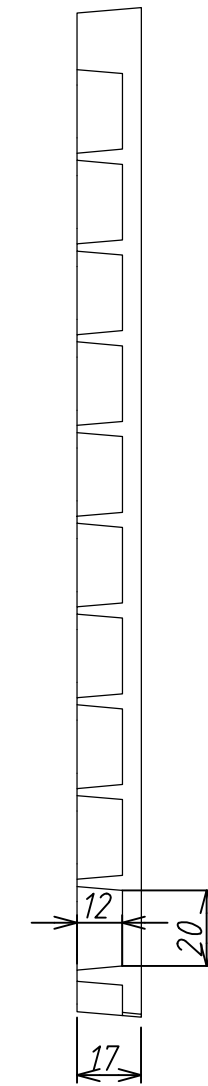

270(成形品)

440(成形品)

A 17mm × B 20mm × C 12mm

名称	200マストレー			図番	DP-08		
尺度	1/2	単位	m/m	材質		材質厚	
製作日	2020						
担当者		備考					