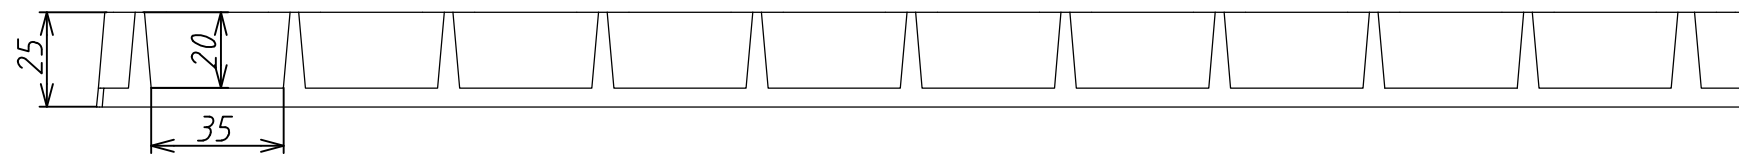

270(成形品)

440(成形品)

A 35mm × B 25mm × C 20mm

名称	80マストレー			図番	DP-05
尺度	1/2	単位	m/m	材質	PET,PP,PS
製作日	2020				
担当者		備考			