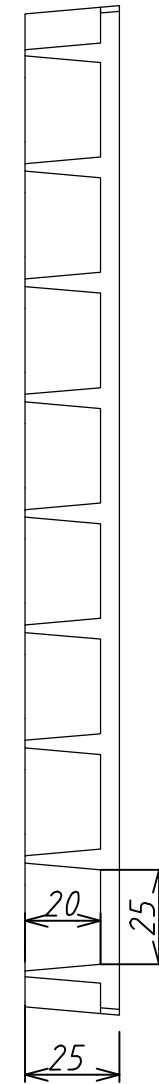

270(成形品)

440(成形品)

A 35mm × B 25mm × C 20mm

名称	80マストレー			図番	DP-05
尺度	1/2	単位	m/m	材質	PET,PP,PS
製作日	2020				
担当者		備考			